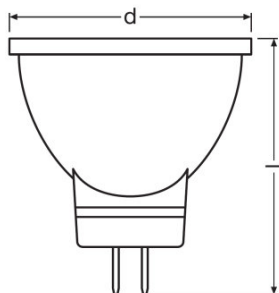

### Dimensions & weight

<b>Overall length</b>	38.0 mm
<b>Diameter</b>	35.0 mm
<b>Outer bulb</b>	MR35
<b>Length</b>	38.0 mm
<b>Maximum diameter</b>	35.0 mm