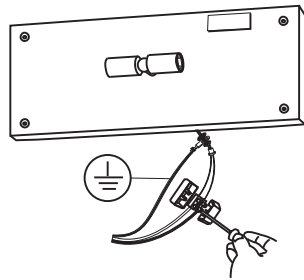

ARTICOLI:4568-4569-4668-4669

**CABLAGGIO ARTICOLO
ELECTRIFICATION
WIRING
VERKABELUNG
CABLAJE ARTICULO**

**MONTAGGIO A MURO
FIX ON A WALL
MONTAGE AU MUR
DECKENEINBAU
MONTAJE DE PARED**

**MONTAGGIO LAMPADA
FIX BULB
MONTAGE DU LAMPE
GLUEBIRNE UND
MONTAJE LAMPARA**

**MONTAGGIO VETRI
FIX THE GLASS
MONTAGE DU VERRE
GLASEINBAU
MONTAJE CRISTALES**

ARTICOLI:4568-4569-4668-4669

**CABLAGGIO ARTICOLO
ELECTRIFICATION
WIRING
VERKABELUNG
CABLAJE ARTICULO**

**MONTAGGIO A MURO
FIX ON A WALL
MONTAGE AU MUR
DECKENEINBAU
MONTAJE DE PARED**