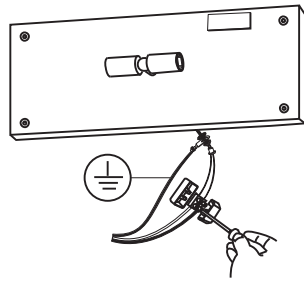

ARTICOLI:4568-4569-4668-4669

**CABLAGGIO ARTICOLO
ELECTRIFICATION
WIRING
VERKABELUNG
CABLAJE ARTICULO**

**MONTAGGIO A MURO
FIX ON A WALL
MONTAGE AU MUR
DECKENEINBAU
MONTAJE DE PARED**

**MONTAGGIO LAMPADA
FIX BULB
MONTAGE DU LAMPE
GLUEBIRNE UND
MONTAJE LAMPARA**

**MONTAGGIO VETRI
FIX THE GLASS
MONTAGE DU VERRE
GLASEINBAU
MONTAJE CRISTALES**

ARTICOLI:4568-4569-4668-4669

**CABLAGGIO ARTICOLO
ELECTRIFICATION
WIRING
VERKABELUNG
CABLAJE ARTICULO**

**MONTAGGIO A MURO
FIX ON A WALL
MONTAGE AU MUR
DECKENEINBAU
MONTAJE DE PARED**