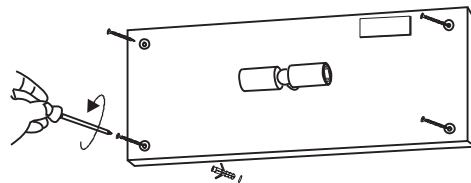

ARTICOLI:4568-4569-4668-4669

**CABLAGGIO ARTICOLO
ELECTRIFICATION
WIRING
VERKABELUNG
CABLAJE ARTICULO**

**MONTAGGIO A MURO
FIX ON A WALL
MONTAGE AU MUR
DECKENEINBAU
MONTAJE DE PARED**

**MONTAGGIO LAMPADA
FIX BULB
MONTAGE DU LAMPE
GLUEBIRNE UND
MONTAJE LAMPARA**

**MONTAGGIO VETRI
FIX THE GLASS
MONTAGE DU VERRE
GLASEINBAU
MONTAJE CRISTALES**

ARTICOLI:4568-4569-4668-4669

**CABLAGGIO ARTICOLO
ELECTRIFICATION
WIRING
VERKABELUNG
CABLAJE ARTICULO**

**MONTAGGIO A MURO
FIX ON A WALL
MONTAGE AU MUR
DECKENEINBAU
MONTAJE DE PARED**