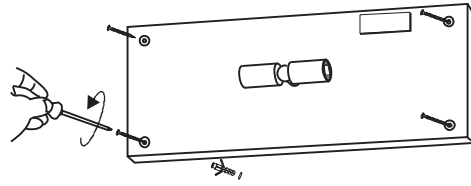

ARTICOLI:4568-4569-4668-4669

**CABLAGGIO ARTICOLO
ELECTRIFICATION
WIRING
VERKABELUNG
CABLAJE ARTICULO**

**MONTAGGIO A MURO
FIX ON A WALL
MONTAGE AU MUR
DECKENEINBAU
MONTAJE DE PARED**

**MONTAGGIO LAMPADA
FIX BULB
MONTAGE DU LAMPE
GLUEBIRNE UND
MONTAJE LAMPARA**

**MONTAGGIO VETRI
FIX THE GLASS
MONTAGE DU VERRE
GLASEINBAU
MONTAJE CRISTALES**

ARTICOLI:4568-4569-4668-4669

**CABLAGGIO ARTICOLO
ELECTRIFICATION
WIRING
VERKABELUNG
CABLAJE ARTICULO**

**MONTAGGIO A MURO
FIX ON A WALL
MONTAGE AU MUR
DECKENEINBAU
MONTAJE DE PARED**