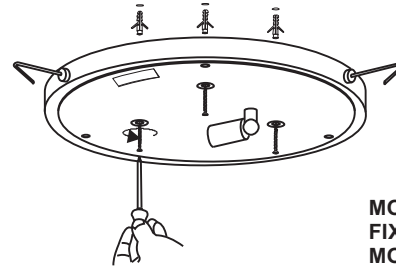

ARTICOLI:4650-4652-4654-4664

**CABLAGGIO ARTICOLO
ELECTRIFICATION
WIRING
VERKABELUNG
CABLAJE ARTICULO**

**MONTAGGIO A MURO
FIX ON A WALL
MONTAGE AU MUR
DECKENEINBAU
MONTAJE DE PARED**

**MONTAGGIO LAMPADA
FIX BULB
MONTAGE DU LAMPE
GLUEBIRNE UND
MONTAJE LAMPARA**

**MONTAGGIO VETRI
FIX THE GLASS
MONTAGE DU VERRE
GLASEINBAU
MONTAJE CRISTALES**

ATTEN IONE: SE L ARTICOLO VIENE APPESO A PARETE DEVE AVERE OBBLIGATORIAMENTE LA MOLLA MOBILE RIVOLTA VERSO L ALTO
ATTENTION: IN THE EVENT LUMINAIRES COMES APPLIED ON THE WALL THE REMOVABLE SPRING MUST BE POSITIONED ON UP SIDE
ATTENTION: SI L ARTIC LE EST FIXE AU MUR LE RESSORT MOBILE DOIT OBLIGATOIREMENT ETRE ORIENTE VERS LE HAUT
VORSICHT: FALLS DAS GERAT AN DIE WAND GEHANGEN WIRD MUSS MAN UNBEDINGT DIE BIEGSAME FEDER NACH OBEN RICHTEN
ATENCION: SI EL APARATO VIENE COLOCADO A PARED DEBE TENER EL MUELLE MOVIL HACIA ARRIBA