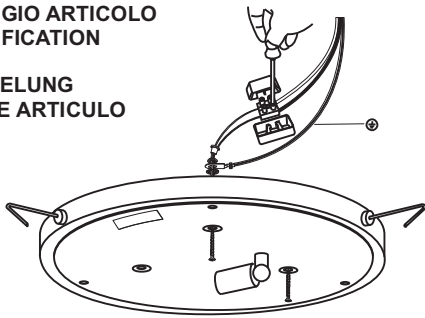

ARTICOLI:4650-4652-4654-4664

**CABLAGGIO ARTICOLO
ELECTRIFICATION
WIRING
VERKABELUNG
CABLAJE ARTICULO**

**MONTAGGIO A MURO
FIX ON A WALL
MONTAGE AU MUR
DECKENEINBAU
MONTAJE DE PARED**

**MONTAGGIO LAMPADA
FIX BULB
MONTAGE DU LAMPE
GLUEBIRNE UND
MONTAJE LAMPARA**

**MONTAGGIO VETRI
FIX THE GLASS
MONTAGE DU VERRE
GLASEINBAU
MONTAJE CRISTALES**

ATTEN IONE: SE L ARTICOLO VIENE APPESO A PARETE DEVE AVERE OBBLIGATORIAMENTE LA MOLLA MOBILE RIVOLTA VERSO L ALTO
ATTENTION: IN THE EVENT LUMINAIRES COMES APPLIED ON THE WALL THE REMOVABLE SPRING MUST BE POSITIONED ON UP SIDE
ATTENTION: SI L ARTIC LE EST FIXE AU MUR LE RESSORT MOBILE DOIT OBLIGATOIREMENT ETRE ORIENTE VERS LE HAUT
VORSICHT: FALLS DAS GERAT AN DIE WAND GEHANGEN WIRD MUSS MAN UNBEDINGT DIE BIEGSAME FEDER NACH OBEN RICHTEN
ATENCION: SI EL APARATO VIENE COLOCADO A PARED DEBE TENER EL MUELLE MOVIL HACIA ARRIBA