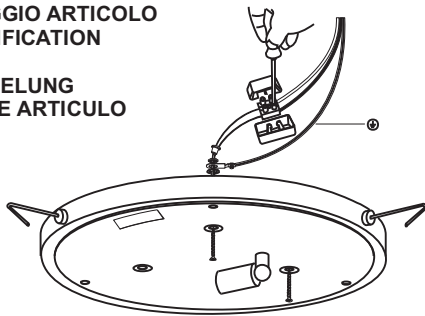

ARTICOLI:4650-4652-4654-4664

**CABLAGGIO ARTICOLO
ELECTRIFICATION
WIRING
VERKABELUNG
CABLAJE ARTICULO**

**MONTAGGIO A MURO
FIX ON A WALL
MONTAGE AU MUR
DECKENEINBAU
MONTAJE DE PARED**