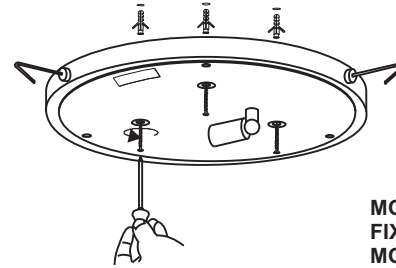

ARTICOLI:4650-4652-4654-4664

**CABLAGGIO ARTICOLO
ELECTRIFICATION
WIRING
VERKABELUNG
CABLAJE ARTICULO**

**MONTAGGIO A MURO
FIX ON A WALL
MONTAGE AU MUR
DECKENEINBAU
MONTAJE DE PARED**