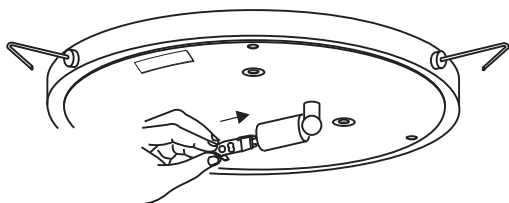

**MONTAGGIO LAMPADA
FIX BULB
MONTAGE DU LAMPE
GLUEBIRNE UND
MONTAJE LAMPARA**