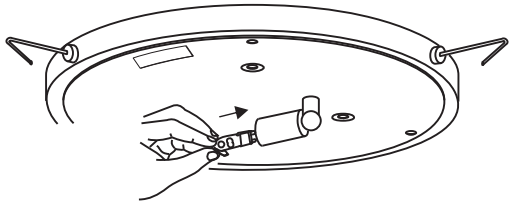

ARTICOLI:4650-4652-4654-4664

**CABLAGGIO ARTICOLO
ELECTRIFICATION
WIRING
VERKABELUNG
CABLAJE ARTICULO**

**MONTAGGIO A MURO
FIX ON A WALL
MONTAGE AU MUR
DECKENEINBAU
MONTAJE DE PARED**

**MONTAGGIO LAMPADA
FIX BULB
MONTAGE DU LAMPE
GLUEBIRNE UND
MONTAJE LAMPARA**

**MONTAGGIO VETRI
FIX THE GLASS
MONTAGE DU VERRE
GLASEINBAU
MONTAJE CRISTALES**

ATTEN IONE: SE L ARTICOLO VIENE APPESO A PARETE DEVE AVERE OBBLIGATORIAMENTE LA MOLLA MOBILE RIVOLTA VERSO L ALTO
ATTENTION: IN THE EVENT LUMINAIRES COMES APPLIED ON THE WALL THE REMOVABLE SPRING MUST BE POSITIONED ON UP SIDE
ATTENTION: SI L ARTIC LE EST FIXE AU MUR LE RESSORT MOBILE DOIT OBLIGATOIREMENT ETRE ORIENTE VERS LE HAUT
VORSICHT: FALLS DAS GERAT AN DIE WAND GEHANGEN WIRD MUSS MAN UNBEDINGT DIE BIEGSAME FEDER NACH OBEN RICHTEN
ATENCION: SI EL APARATO VIENE COLOCADO A PARED DEBE TENER EL MUELLE MOVIL HACIA ARRIBA