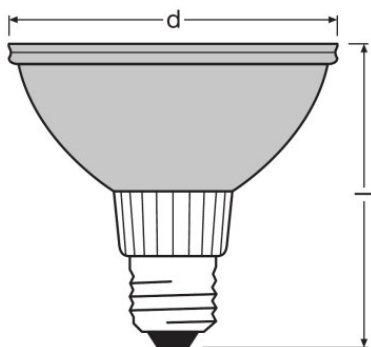

HALOPAR 30 75 W 230 V 10° E27,
HALOPAR 30 75 W 230 V 30° E27,
HALOPAR 30 75 W 240 V 30° E27,
HALOPAR 30 75 W 230 V 30° E27,
HALOPAR 30 75 W 230 V 30° E27

HALOPAR 30 75 W 230 V 30° E27

HALOPAR 30 75 W 230 V 10° E27,
HALOPAR 30 75 W 230 V 30° E27,
HALOPAR 30 75 W 240 V 30° E27,
HALOPAR 30 75 W 230 V 30° E27,
HALOPAR 30 75 W 230 V 30° E27

APPLICATION ADVICE

For more detailed application information and graphics please see product datasheet.

LOGISTICAL DATA

Product code	Product description	Packaging unit (Pieces/Unit)	Dimensions (length x width x height)	Volume	Gross weight
4050300338460	HALOPAR 30 75 W 230 V 10° E27	Shipping carton box 15	521 mm x 172 mm x 336 mm	30.11 dm³	3480.00 g
4050300338484	HALOPAR 30 75 W 230 V 30° E27	Shipping carton box 15	521 mm x 172 mm x 336 mm	30.11 dm³	3540.00 g
4050300435367	HALOPAR 30 75 W 240 V 30° E27	Shipping carton box 15	521 mm x 172 mm x 336 mm	30.11 dm³	3540.00 g