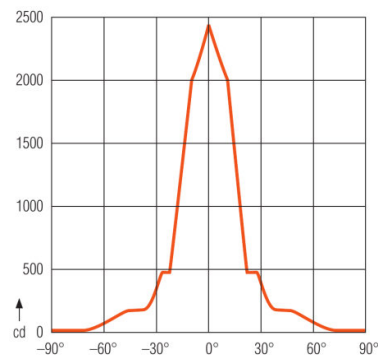

HALOPAR 30 75 W 230 V 10° E27,
HALOPAR 30 75 W 230 V 30° E27,
HALOPAR 30 75 W 240 V 30° E27,
HALOPAR 30 75 W 230 V 30° E27,
HALOPAR 30 75 W 230 V 30° E27

HALOPAR 30 75 W 230 V 30° E27

HALOPAR 30 75 W 230 V 10° E27,
HALOPAR 30 75 W 230 V 30° E27,
HALOPAR 30 75 W 240 V 30° E27,
HALOPAR 30 75 W 230 V 30° E27,
HALOPAR 30 75 W 230 V 30° E27

APPLICATION ADVICE

For more detailed application information and graphics please see product datasheet.

LOGISTICAL DATA

Product code	Product description	Packaging unit (Pieces/Unit)	Dimensions (length x width x height)	Volume	Gross weight
4050300338460	HALOPAR 30 75 W 230 V 10° E27	Shipping carton box 15	521 mm x 172 mm x 336 mm	30.11 dm³	3480.00 g
4050300338484	HALOPAR 30 75 W 230 V 30° E27	Shipping carton box 15	521 mm x 172 mm x 336 mm	30.11 dm³	3540.00 g
4050300435367	HALOPAR 30 75 W 240 V 30° E27	Shipping carton box 15	521 mm x 172 mm x 336 mm	30.11 dm³	3540.00 g