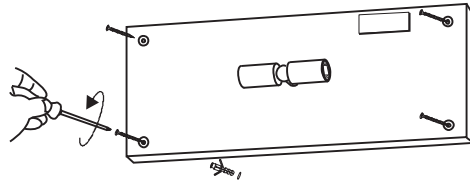

ARTICOLI:4568-4569-4668-4669

**CABLAGGIO ARTICOLO
ELECTRIFICATION
WIRING
VERKABELUNG
CABLAJE ARTICULO**

**MONTAGGIO A MURO
FIX ON A WALL
MONTAGE AU MUR
DECKENEINBAU
MONTAJE DE PARED**

**MONTAGGIO LAMPADA
FIX BULB
MONTAGE DU LAMPE
GLUEBIRNE UND
MONTAJE LAMPARA**

**MONTAGGIO VETRI
FIX THE GLASS
MONTAGE DU VERRE
GLASEINBAU
MONTAJE CRISTALES**

ARTICOLI:4568-4569-4668-4669

**CABLAGGIO ARTICOLO
ELECTRIFICATION
WIRING
VERKABELUNG
CABLAJE ARTICULO**

**MONTAGGIO A MURO
FIX ON A WALL
MONTAGE AU MUR
DECKENEINBAU
MONTAJE DE PARED**