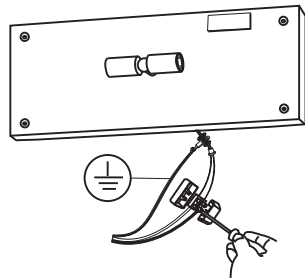

ARTICOLI:4568-4569-4668-4669

**CABLAGGIO ARTICOLO
ELECTRIFICATION
WIRING
VERKABELUNG
CABLAJE ARTICULO**

**MONTAGGIO A MURO
FIX ON A WALL
MONTAGE AU MUR
DECKENEINBAU
MONTAJE DE PARED**

**MONTAGGIO LAMPADA
FIX BULB
MONTAGE DU LAMPE
GLUEBIRNE UND
MONTAJE LAMPARA**

**MONTAGGIO VETRI
FIX THE GLASS
MONTAGE DU VERRE
GLASEINBAU
MONTAJE CRISTALES**

ARTICOLI:4568-4569-4668-4669

**CABLAGGIO ARTICOLO
ELECTRIFICATION
WIRING
VERKABELUNG
CABLAJE ARTICULO**

**MONTAGGIO A MURO
FIX ON A WALL
MONTAGE AU MUR
DECKENEINBAU
MONTAJE DE PARED**