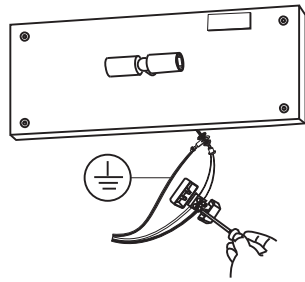

ARTICOLI:4568-4569-4668-4669

**CABLAGGIO ARTICOLO
ELECTRIFICATION
WIRING
VERKABELUNG
CABLAJE ARTICULO**

**MONTAGGIO A MURO
FIX ON A WALL
MONTAGE AU MUR
DECKENEINBAU
MONTAJE DE PARED**

**MONTAGGIO LAMPADA
FIX BULB
MONTAGE DU LAMPE
GLUEBIRNE UND
MONTAJE LAMPARA**

**MONTAGGIO VETRI
FIX THE GLASS
MONTAGE DU VERRE
GLASEINBAU
MONTAJE CRISTALES**

ARTICOLI:4568-4569-4668-4669

**CABLAGGIO ARTICOLO
ELECTRIFICATION
WIRING
VERKABELUNG
CABLAJE ARTICULO**

**MONTAGGIO A MURO
FIX ON A WALL
MONTAGE AU MUR
DECKENEINBAU
MONTAJE DE PARED**