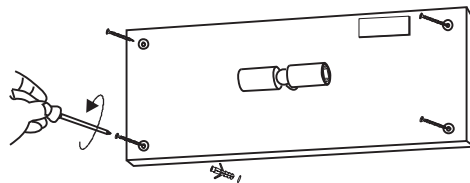

ARTICOLI:4568-4569-4668-4669

**CABLAGGIO ARTICOLO
ELECTRIFICATION
WIRING
VERKABELUNG
CABLAJE ARTICULO**

**MONTAGGIO A MURO
FIX ON A WALL
MONTAGE AU MUR
DECKENEINBAU
MONTAJE DE PARED**

**MONTAGGIO LAMPADA
FIX BULB
MONTAGE DU LAMPE
GLUEBIRNE UND
MONTAJE LAMPARA**

**MONTAGGIO VETRI
FIX THE GLASS
MONTAGE DU VERRE
GLASEINBAU
MONTAJE CRISTALES**

ARTICOLI:4568-4569-4668-4669

**CABLAGGIO ARTICOLO
ELECTRIFICATION
WIRING
VERKABELUNG
CABLAJE ARTICULO**

**MONTAGGIO A MURO
FIX ON A WALL
MONTAGE AU MUR
DECKENEINBAU
MONTAJE DE PARED**