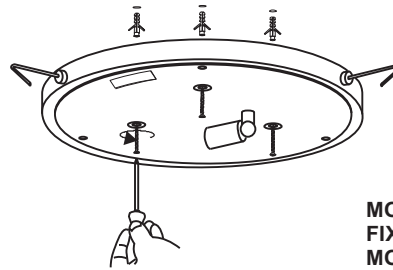

ARTICOLI:4650-4652-4654-4664

**CABLAGGIO ARTICOLO
ELECTRIFICATION
WIRING
VERKABELUNG
CABLAJE ARTICULO**

**MONTAGGIO A MURO
FIX ON A WALL
MONTAGE AU MUR
DECKENEINBAU
MONTAJE DE PARED**

**MONTAGGIO LAMPADA
FIX BULB
MONTAGE DU LAMPE
GLUEBIRNE UND
MONTAJE LAMPARA**

**MONTAGGIO VETRI
FIX THE GLASS
MONTAGE DU VERRE
GLASEINBAU
MONTAJE CRISTALES**

ATTENZIONE: SE L'ARTICOLO VIENE APPESO A PARETE DEVE AVERE OBBLIGATORIAMENTE LA MOLLA MOBILE RIVOLTA VERSO L'ALTO
ATTENTION: IN THE EVENT LUMINAIRES COMES APPLIED ON THE WALL THE REMOVABLE SPRING MUST BE POSITIONED ON UP SIDE
ATTENTION: SI L'ARTICOLE EST FIXE AU MUR LE RESSORT MOBILE DOIT OBLIGATOIREMENT ETRE ORIENTE VERS LE HAUT
VORSICHT: FALLS DAS GERAT AN DIE WAND GEHANGEN WIRD MUSS MAN UNBEDINGT DIE BIEGSAME FEDER NACH OBEN RICHTEN
ATENCION: SI EL APARATO VIENE COLOCADO A PARED DEBE TENER EL MUELLE MOVIL HACIA ARRIBA