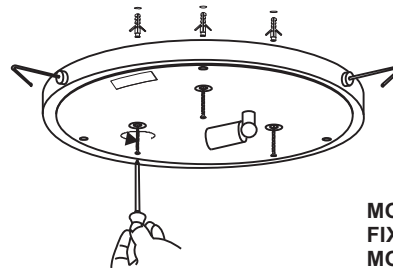

ARTICOLI:4650-4652-4654-4664

**CABLAGGIO ARTICOLO
ELECTRIFICATION
WIRING
VERKABELUNG
CABLAJE ARTICULO**

**MONTAGGIO A MURO
FIX ON A WALL
MONTAGE AU MUR
DECKENEINBAU
MONTAJE DE PARED**