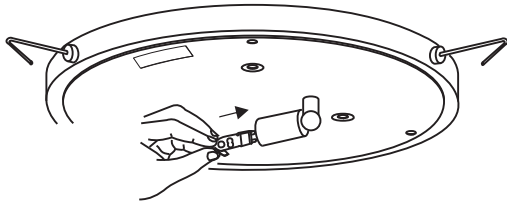

ARTICOLI:4650-4652-4654-4664

**CABLAGGIO ARTICOLO
ELECTRIFICATION
WIRING
VERKABELUNG
CABLAJE ARTICULO**

**MONTAGGIO A MURO
FIX ON A WALL
MONTAGE AU MUR
DECKENEINBAU
MONTAJE DE PARED**

**MONTAGGIO LAMPADA
FIX BULB
MONTAGE DU LAMPE
GLUEBIRNE UND
MONTAJE LAMPARA**

**MONTAGGIO VETRI
FIX THE GLASS
MONTAGE DU VERRE
GLASEINBAU
MONTAJE CRISTALES**

ATTENZIONE: SE L'ARTICOLO VIENE APPESO A PARETE DEVE AVERE OBBLIGATORIAMENTE LA MOLLA MOBILE RIVOLTA VERSO L'ALTO
ATTENTION: IN THE EVENT LUMINAIRES COMES APPLIED ON THE WALL THE REMOVABLE SPRING MUST BE POSITIONED ON UP SIDE
ATTENTION: SI L'ARTICOLE EST FIXE AU MUR LE RESSORT MOBILE DOIT OBLIGATOIREMENT ETRE ORIENTE VERS LE HAUT
VORSICHT: FALLS DAS GERAT AN DIE WAND GEHANGEN WIRD MUSS MAN UNBEDINGT DIE BIEGSAME FEDER NACH OBEN RICHTEN
ATENCION: SI EL APARATO VIENE COLOCADO A PARED DEBE TENER EL MUELLE MOVIL HACIA ARRIBA