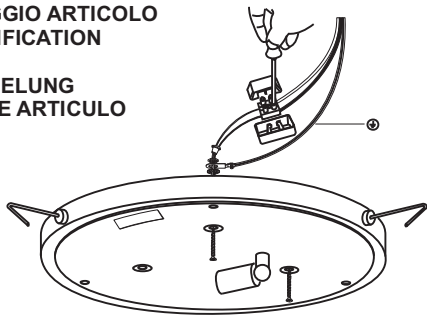

ARTICOLI:4650-4652-4654-4664

**CABLAGGIO ARTICOLO
ELECTRIFICATION
WIRING
VERKABELUNG
CABLAJE ARTICULO**

**MONTAGGIO A MURO
FIX ON A WALL
MONTAGE AU MUR
DECKENEINBAU
MONTAJE DE PARED**