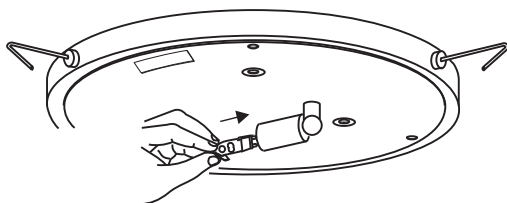

**MONTAGGIO LAMPADA
FIX BULB
MONTAGE DU LAMPE
GLUEBIRNE UND
MONTAJE LAMPARA**