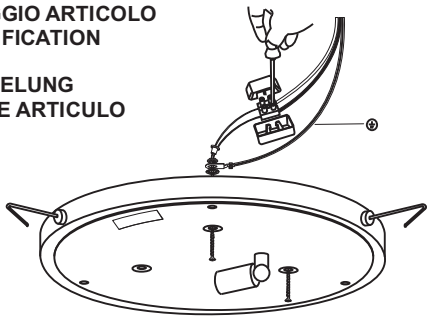

ARTICOLI:4650-4652-4654-4664

**CABLAGGIO ARTICOLO
ELECTRIFICATION
WIRING
VERKABELUNG
CABLAJE ARTICULO**

**MONTAGGIO A MURO
FIX ON A WALL
MONTAGE AU MUR
DECKENEINBAU
MONTAJE DE PARED**

**MONTAGGIO LAMPADA
FIX BULB
MONTAGE DU LAMPE
GLUEBIRNE UND
MONTAJE LAMPARA**

**MONTAGGIO VETRI
FIX THE GLASS
MONTAGE DU VERRE
GLASEINBAU
MONTAJE CRISTALES**

ATTENZIONE: SE L'ARTICOLO VIENE APPESO A PARETE DEVE AVERE OBBLIGATORIAMENTE LA MOLLA MOBILE RIVOLTA VERSO L'ALTO
ATTENTION: IN THE EVENT LUMINAIRES COMES APPLIED ON THE WALL THE REMOVABLE SPRING MUST BE POSITIONED ON UP SIDE
ATTENTION: SI L'ARTICOLE EST FIXE AU MUR LE RESSORT MOBILE DOIT OBLIGATOIREMENT ETRE ORIENTE VERS LE HAUT
VORSICHT: FALLS DAS GERAT AN DIE WAND GEHANGEN WIRD MUSS MAN UNBEDINGT DIE BIEGSAME FEDER NACH OBEN RICHTEN
ATENCION: SI EL APARATO VIENE COLOCADO A PARED DEBE TENER EL MUELLE MOVIL HACIA ARRIBA